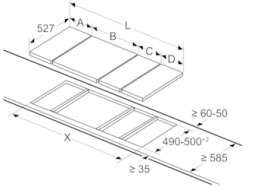

Serie | 6, Flex induction ploča za kuhanje, 30 cm, PXX375FB1E

measurements in mm

When installing two Domino units right next to a hob, two assembly kits (HEZ394301) are required.

measurements in mm

When installing two or more Domino units side-by-side, one or more assembly kits are required (2 units = 1 assembly kit, 3 units = 2 assembly kits, etc.).

Mjere u mm
Mogućnost kombiniranja Domino-a s odgovarajućim mjerama uređaja i izreza

Tip širine:
Širina uređaja:

	A	B	C	D	L	X		
2x30	306	306	-	-	612	576		
1x30, 1x40	306	396	-	-	702	666		
1x30, 1x60	306	606	-	-	912	876		
1x30, 1x70*	306	710	-	-	1016	980		
1x30, 1x80	306	816	-	-	1122	1086		
1x30, 1x90	306	916	-	-	1222	1186		
2x40	396	396	-	-	792	756		
1x40, 1x60	396	606	-	-	1002	966		
1x40, 1x70*	396	710	-	-	1106	1070		
1x40, 1x80	396	816	-	-	1212	1176		
1x40, 1x90	396	916	-	-	1312	1276		
3x30	306	306	306	-	918	882		
2x30, 1x40	306	306	396	-	1008	972		
2x30, 1x60	306	306	606	-	1218	1182		
2x30, 1x70*	306	306	710	-	1322	1286		
2x30, 1x80	306	306	816	-	1428	1392		
2x30, 1x90	306	306	916	-	1528	1492		
1x30, 2x40	306	396	396	-	1098	1062		
1x30, 1x40, 1x60	306	396	606	-	1308	1272		
1x30, 1x40, 1x70*	306	396	710	-	1412	1376		
1x30, 1x40, 1x80	306	396	816	-	1518	1482		
1x30, 1x40, 1x90	306	396	916	-	1618	1582		
2x40, 1x60	396	396	606	-	1398	1362		
4x30	306	306	306	306	1224	1188		

measurements in mm

When installing a Domino unit right next to a hob, an assembly kit (HEZ394301) is required.

measurements in mm

Assembly kit (HEZ394301) for Domino

B: Dependent on the cut-out depth