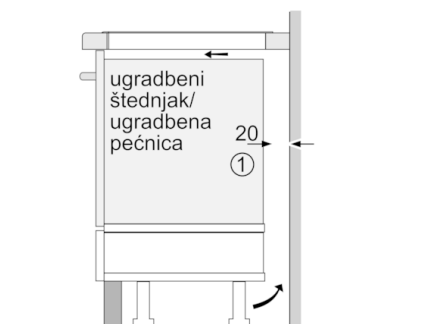

① Treba predvidjeti prorez za ventilaciju.

mjere u mm