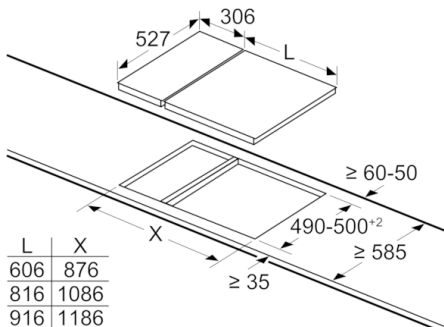

When installing two or more Domino units side-by-side, one or more assembly kits are required (2 units = 1 assembly kit, 3 units = 2 assembly kits, etc.).

Mjere u mm
Mogućnost kombiniranja Domino-a s odgovarajućim mjerama uređaja i izreza

Tip širine:
Širina uređaja:

	A	B	C	D	L	X		
2x30	306	306	-	-	612	576		
1x30, 1x40	306	396	-	-	702	666		
1x30, 1x60	306	606	-	-	912	876		
1x30, 1x70*	306	710	-	-	1016	980		
1x30, 1x80	306	816	-	-	1122	1086		
1x30, 1x90	306	916	-	-	1222	1186		
2x40	396	396	-	-	792	756		
1x40, 1x60	396	606	-	-	1002	966		
1x40, 1x70*	396	710	-	-	1106	1070		
1x40, 1x80	396	816	-	-	1212	1176		
1x40, 1x90	396	916	-	-	1312	1276		
3x30	306	306	306	-	918	882		
2x30, 1x40	306	306	396	-	1008	972		
2x30, 1x60	306	306	606	-	1218	1182		
2x30, 1x70*	306	306	710	-	1322	1286		
2x30, 1x80	306	306	816	-	1428	1392		
2x30, 1x90	306	306	916	-	1528	1492		
1x30, 2x40	306	396	396	-	1098	1062		
1x30, 1x40, 1x60	306	396	606	-	1308	1272		
1x30, 1x40, 1x70*	306	396	710	-	1412	1376		
1x30, 1x40, 1x80	306	396	816	-	1518	1482		
1x30, 1x40, 1x90	306	396	916	-	1618	1582		
2x40, 1x60	396	396	606	-	1398	1362		
4x30	306	306	306	306	1224	1188		

measurements in mm

When installing a Domino unit right next to a hob, an assembly kit (HEZ394301) is required.

measurements in mm

Assembly kit (HEZ394301) for Domino