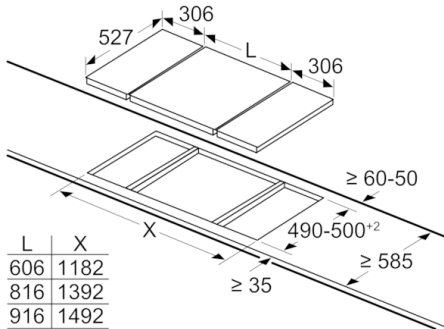

Serie | 6, Flex induction ploča za kuhanje, 30 cm, PXX375FB1E

measurements in mm