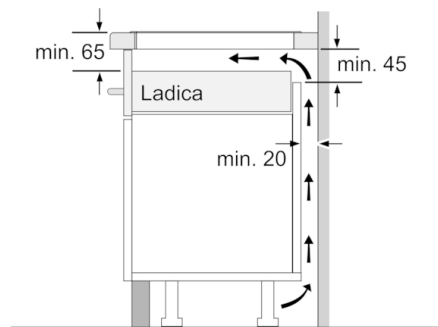

Brzina:

- Funkcija PowerBoost za sva polja za kuhanje

Dimenzije:

- Dimenzije (ŠxD): 306 mm x 527 mm
- Ugradbene dimenzije (VxŠxD): 51 mm x 270 mm x 490 mm
- Min. debljina radne površine: 16 mm
- Fiksni priključni kabel
- Priključni kabel 110 cm
- Priključna snaga: 3.7 KW

Cutout dimension (X) depending on the combination see table:

Mjere u mm
Mogućnost kombiniranja Domino-a s odgovarajućim mjerama uređaja i izreza

Tip širine:
Širina uređaja:

	A	B	C	D	L	X		
2x30	306	306	-	-	612	576		
1x30, 1x40	306	396	-	-	702	666		
1x30, 1x60	306	606	-	-	912	876		
1x30, 1x70*	306	710	-	-	1016	980		
1x30, 1x80	306	816	-	-	1122	1086		
1x30, 1x90	306	916	-	-	1222	1186		
2x40	396	396	-	-	792	756		
1x40, 1x60	396	606	-	-	1002	966		
1x40, 1x70*	396	710	-	-	1106	1070		
1x40, 1x80	396	816	-	-	1212	1176		
1x40, 1x90	396	916	-	-	1312	1276		
3x30	306	306	306	-	918	882		
2x30, 1x40	306	306	396	-	1008	972		
2x30, 1x60	306	306	606	-	1218	1182		
2x30, 1x70*	306	306	710	-	1322	1286		
2x30, 1x80	306	306	816	-	1428	1392		
2x30, 1x90	306	306	916	-	1528	1492		
1x30, 2x40	306	396	396	-	1098	1062		
1x30, 1x40, 1x60	306	396	606	-	1308	1272		
1x30, 1x40, 1x70*	306	396	710	-	1412	1376		
1x30, 1x40, 1x80	306	396	816	-	1518	1482		
1x30, 1x40, 1x90	306	396	916	-	1618	1582		
2x40, 1x60	396	396	606	-	1398	1362		
4x30	306	306	306	306	1224	1188		

measurements in mm

When installing a Domino unit right next to a hob, an assembly kit (HEZ394301) is required.

measurements in mm

Assembly kit (HEZ394301) for Domino

B: Dependent on the cut-out depth

Serie | 6, Flex induction ploča za kuhanje, 30 cm, PXX375FB1E

mjere u mm