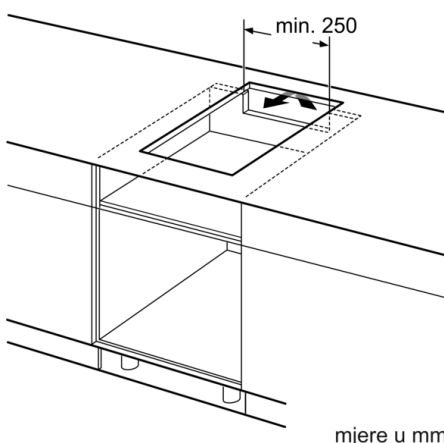

Cutout dimension (X) depending on the combination see table:

Mjere u mm
Mogućnost kombiniranja Domino-a s odgovarajućim mjerama uređaja i izreza

Tip širine:
Širina uređaja:

	A	B	C	D	L	X		
2x30	306	306	-	-	612	576		
1x30, 1x40	306	396	-	-	702	666		
1x30, 1x60	306	606	-	-	912	876		
1x30, 1x70*	306	710	-	-	1016	980		
1x30, 1x80	306	816	-	-	1122	1086		
1x30, 1x90	306	916	-	-	1222	1186		
2x40	396	396	-	-	792	756		
1x40, 1x60	396	606	-	-	1002	966		
1x40, 1x70*	396	710	-	-	1106	1070		
1x40, 1x80	396	816	-	-	1212	1176		
1x40, 1x90	396	916	-	-	1312	1276		
3x30	306	306	306	-	918	882		
2x30, 1x40	306	306	396	-	1008	972		
2x30, 1x60	306	306	606	-	1218	1182		
2x30, 1x70*	306	306	710	-	1322	1286		
2x30, 1x80	306	306	816	-	1428	1392		
2x30, 1x90	306	306	916	-	1528	1492		
1x30, 2x40	306	396	396	-	1098	1062		
1x30, 1x40, 1x60	306	396	606	-	1308	1272		
1x30, 1x40, 1x70*	306	396	710	-	1412	1376		
1x30, 1x40, 1x80	306	396	816	-	1518	1482		
1x30, 1x40, 1x90	306	396	916	-	1618	1582		
2x40, 1x60	396	396	606	-	1398	1362		
4x30	306	306	306	306	1224	1188		

measurements in mm

When installing a Domino unit right next to a hob, an assembly kit (HEZ394301) is required.

measurements in mm

Assembly kit (HEZ394301) for Domino

B: Dependent on the cut-out depth

Serie | 6, Flex induction ploča za kuhanje, 30 cm, PXX375FB1E

mjere u mm

① Treba predvidjeti prorez za ventilaciju.

mjere u mm

When installing two or more Domino units side-by-side, one or more assembly kits are required (2 units = 1 assembly kit, 3 units = 2 assembly kits, etc.).

mjere u mm