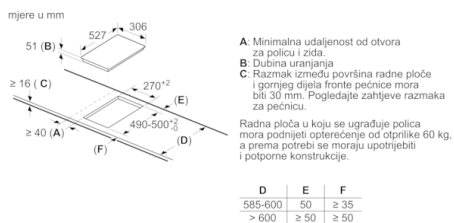

Brzina:

- Funkcija PowerBoost za sva polja za kuhanje

Dimenzije:

- Dimenzije (ŠxD): 306 mm x 527 mm
- Ugradbene dimenzije (VxŠxD): 51 mm x 270 mm x 490 mm
- Min. debljina radne površine: 16 mm
- Fiksni priključni kabel
- Priključni kabel 110 cm
- Priključna snaga: 3.7 KW

Cutout dimension (X) depending on the combination see table:

Mjere u mm
Mogućnost kombiniranja Domino-a s odgovarajućim mjerama uređaja i izreza

Tip širine:
Širina uređaja:

	A	B	C	D	L	X		
2x30	306	306	-	-	612	576		
1x30, 1x40	306	396	-	-	702	666		
1x30, 1x60	306	606	-	-	912	876		
1x30, 1x70*	306	710	-	-	1016	980		
1x30, 1x80	306	816	-	-	1122	1086		
1x30, 1x90	306	916	-	-	1222	1186		
2x40	396	396	-	-	792	756		
1x40, 1x60	396	606	-	-	1002	966		
1x40, 1x70*	396	710	-	-	1106	1070		
1x40, 1x80	396	816	-	-	1212	1176		
1x40, 1x90	396	916	-	-	1312	1276		
3x30	306	306	306	-	918	882		
2x30, 1x40	306	306	396	-	1008	972		
2x30, 1x60	306	306	606	-	1218	1182		
2x30, 1x70*	306	306	710	-	1322	1286		
2x30, 1x80	306	306	816	-	1428	1392		
2x30, 1x90	306	306	916	-	1528	1492		
1x30, 2x40	306	396	396	-	1098	1062		
1x30, 1x40, 1x60	306	396	606	-	1308	1272		
1x30, 1x40, 1x70*	306	396	710	-	1412	1376		
1x30, 1x40, 1x80	306	396	816	-	1518	1482		
1x30, 1x40, 1x90	306	396	916	-	1618	1582		
2x40, 1x60	396	396	606	-	1398	1362		
4x30	306	306	306	306	1224	1188		

measurements in mm

When installing a Domino unit right next to a hob, an assembly kit (HEZ394301) is required.

measurements in mm

Assembly kit (HEZ394301) for Domino

B: Dependent on the cut-out depth

Serie | 6, Flex induction ploča za kuhanje, 30 cm, PXX375FB1E

mjere u mm