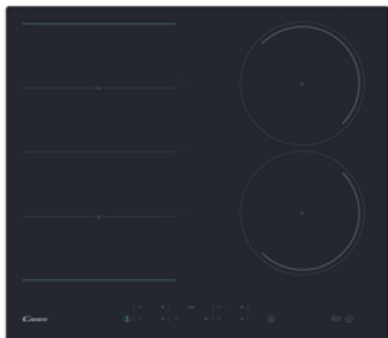

CANDY

Ploče

CIES644DC

GLAVNE ZNAČAJKE

Identifikacijska oznaka modela	CIES644DC
Šifra proizvoda	33801960
Barkod	8016361966383
Vrsta ploče za kuhanje	Indukcijska
Broj istovremeno aktivnih grijaćih elemenata (plamenika, zona ili površina za kuhanje)	4

TEHNIČKE KARAKTERISTIKE

Napon	220-240
Vremensko programiranje	Da
Sigurnosna zaštita	-

PROGRAMI I FUNKCIJE

Vrsta prvog grijaćeg elementa	Indukcijska površina za kuhanje
Vrsta drugog grijaćeg elementa	Indukcijska površina za kuhanje
Vrsta trećeg grijaćeg elementa	Indukcijska površina za kuhanje
Vrsta četvrtog grijaćeg elementa	Indukcijska površina za kuhanje
Vrsta petog grijaćeg elementa	-
Vrsta šestog grijaćeg elementa	-

DIZAJN

Boja	Crna
Materijal	Staklokeramika
Boja gumba	-